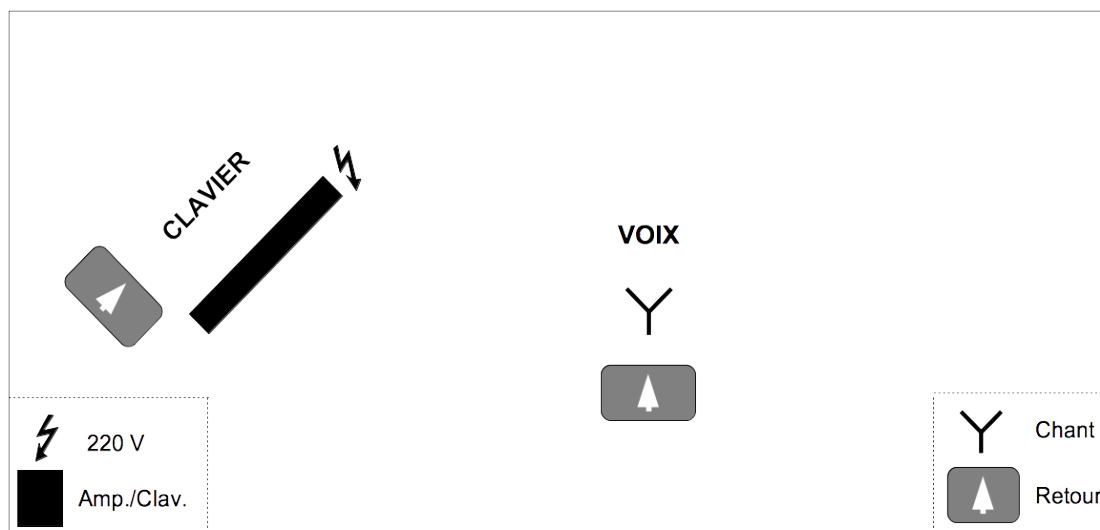

LUDIANE PIVOINE

FICHE TECHNIQUE

LINE UP

- Voix : Ludiane Pivoine
- Clavier : Vincent Bossy

PATCH

	INSTRUMENT	MIC	INSERT	FX
1	Clavier Gauche	DI		Reverb
2	Clavier Droite	DI		Reverb
3	Voix	SM 58	COMP	Reverb

Technique

Ludiane Pivoine
contact@ludianepivoine.com
+41 77 400 52 70

PLAN DE SCENE

DEMANDE DE MATERIEL

- Piano droit ou à queue (si disponible), accordé
- Chaise ou tabouret x 1
- Lutrin x 1