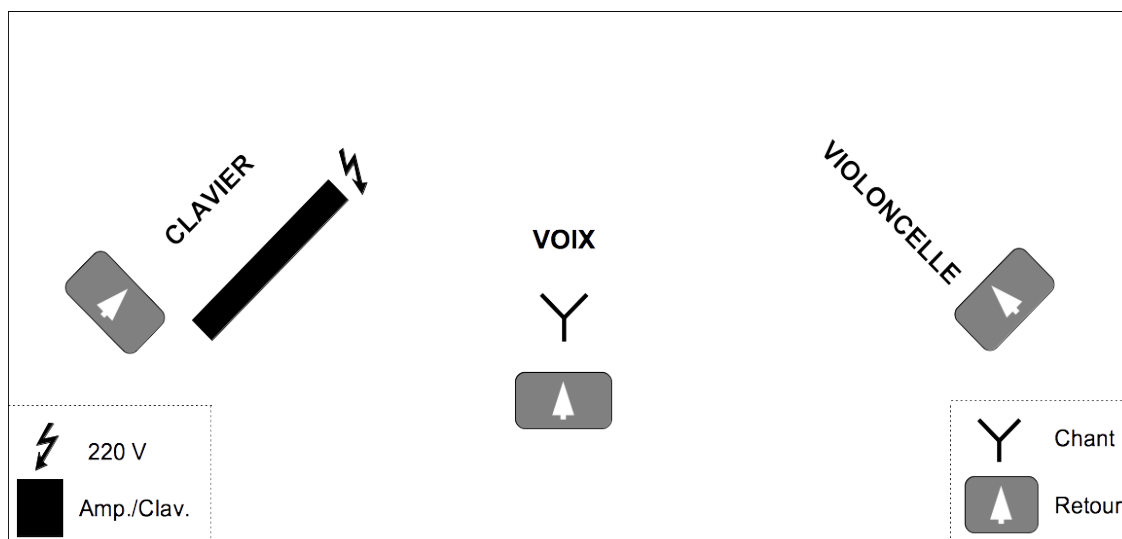

LUDIANE PIVOINE

FICHE TECHNIQUE

LINE UP

- Voix : Ludiane Pivoine
- Clavier : Vincent Bossy
- Violoncelle : Florestan Darbellay

PATCH

	INSTRUMENT	MIC	INSERT	FX
1	Clavier Gauche	DI		Reverb
2	Clavier Droite	DI		Reverb
3	Violoncelle	DI		Reverb
4	Voix	SM 58	COMP	Reverb

Technique

Ludiane Pivoine

contact@ludianepivoine.com

+41 77 400 52 70

PLAN DE SCENE

DEMANDE DE MATERIEL

- Piano droit ou à queue (si disponible), accordé
- Chaise ou tabouret x 2
- Lutrin x 2